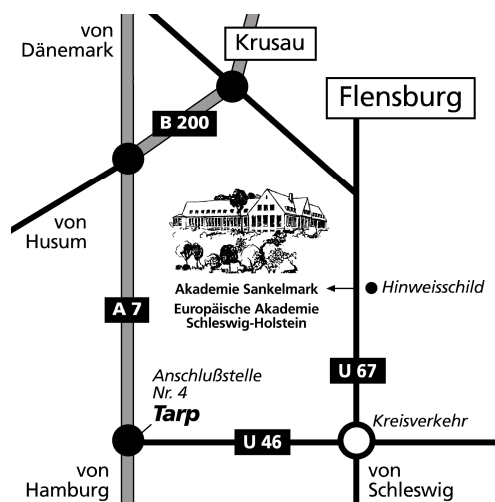

Die Akademie liegt in Oeversee, Ortsteil Sankelmark, an der ehemaligen Bundesstraße 76 rund 9 Kilometer südlich von Flensburg.

Autofahrer erreichen die Akademie am schnellsten über die Autobahn Hamburg-Flensburg (A7), Abfahrt Anschlussstelle 4 Tarp, danach erst der Ausschilderung Ostsee folgen und am nächsten Kreisel der Ausschilderung Flensburg. Nach etwa 6 km erscheint das Hinweisschild zur Akademie links ab. Falls Ihr Navigationsgerät den Akademieweg nicht kennt, geben Sie bitte "Bundesstraße 76 Haus Nr. 6" ein.

Bahnreisende fahren bis zum Bahnhof Flensburg. Von dort ist die Akademie mit dem Taxi (Kosten ca. 12,- €) oder mit den Buslinien Schleswig/Kiel (Linie 4810) und Tarp/Eggebek (1550) zu erreichen, Bushaltestelle Sankelmark/Akademie.

Akademie Sankelmark
Akademieweg
24988 Oeversee

Abs.
Name
Anschrift